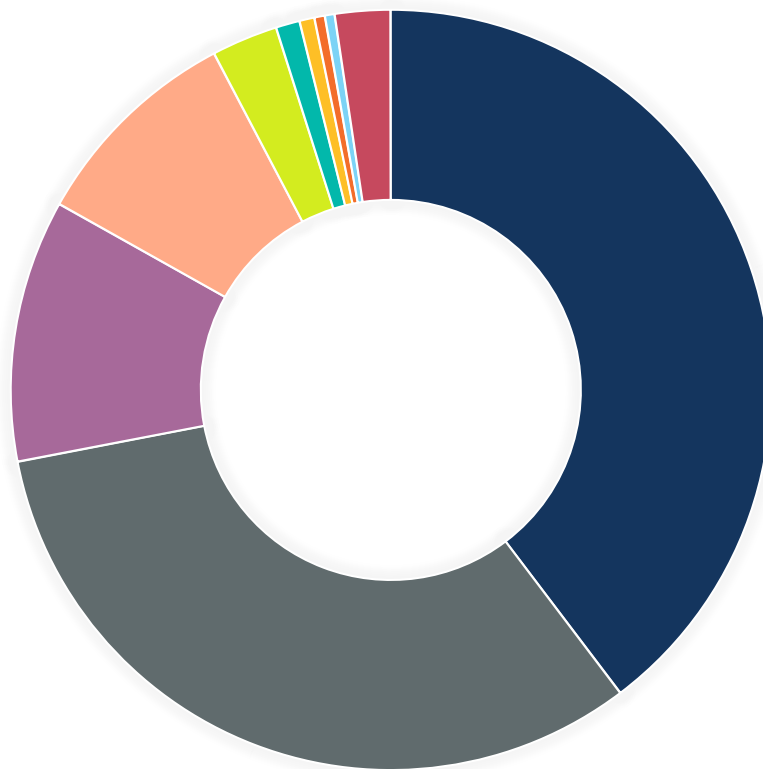

## Структура экспорта

Регион: Вологодская область; Товар: Все; Рынок: Все.  
Период: 2020

№ ТНВЭД	Название	Доля %	Экспорт млн \$
■	Всего	100,00%	4 220,69
■	72 Черные металлы	39,69%	1 675,24
■	31 Удобрения	32,29%	1 362,80
■	44 Древесина и продукция деревообработки	11,16%	470,87
■	26 Руды	9,17%	387,22
■	73 Изделия из черных металлов	2,81%	118,72
■	25 Нерудное минеральное сырье	1,02%	42,94
■	74 Медь	0,64%	27,21

■	48	Бумага и картон	0,44%	18,59
■	19	Готовые продукты на основе муки	0,41%	17,46
■		Прочие товарные группы	2,36%	99,64